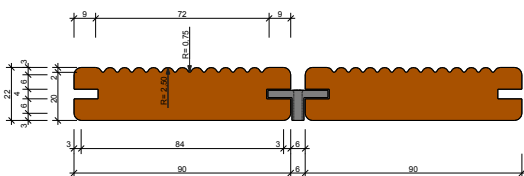

- Sie ist die längste Diele am Markt, praktisch verwindungsfrei bei Längen von bis zu 6 Meter

- Nur Teak mit FSC Siegel wird verarbeitet

- Und speziell für den Tischler: auch keilgezinkte Bretter ohne Profil sind als Tischlerware erhältlich. Nutzen sie die innovativen Gestaltungsmöglichkeiten für den Wellness- und Terrassenbereich

Innovation, Qualität und Nachhaltigkeit - die proSelva© Terrassendiele

Technische Beschreibung

Querschnitt: 22 x 90 mm

Länge: 4m, 5m und 6m

Beidseitig in der Mitte genutet wodurch verschiedene Montageclips verwendet werden können